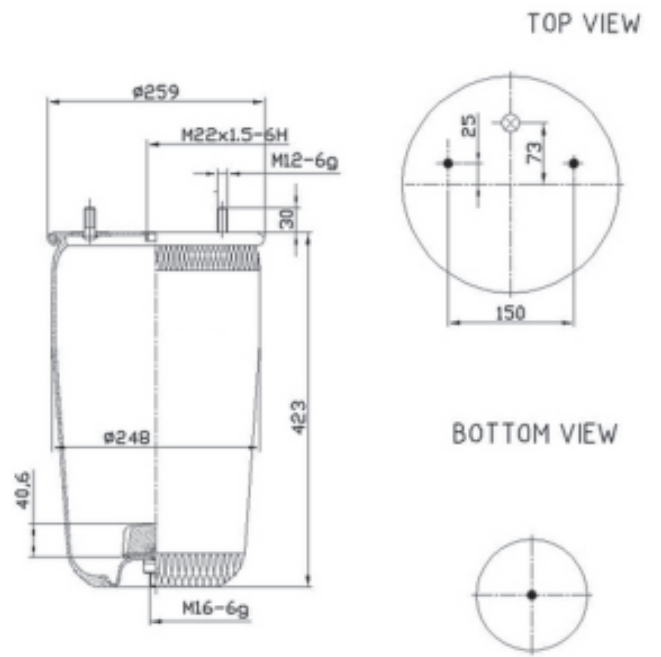

MLF7043

BPW

05.429.40.05.0

MLF7045

BPW

05.429.40.91.0

MLF7044

MSK20073

SAF

3.229.0033.00

MLF7046

MSK20022

BPW

05.429.40.28.1