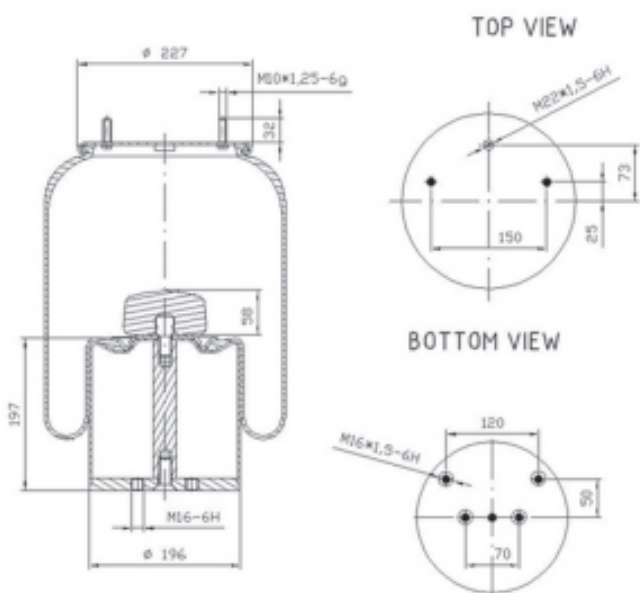

MLF7154

VOLVO

20 427 801, 20 456 154, 20 531 986