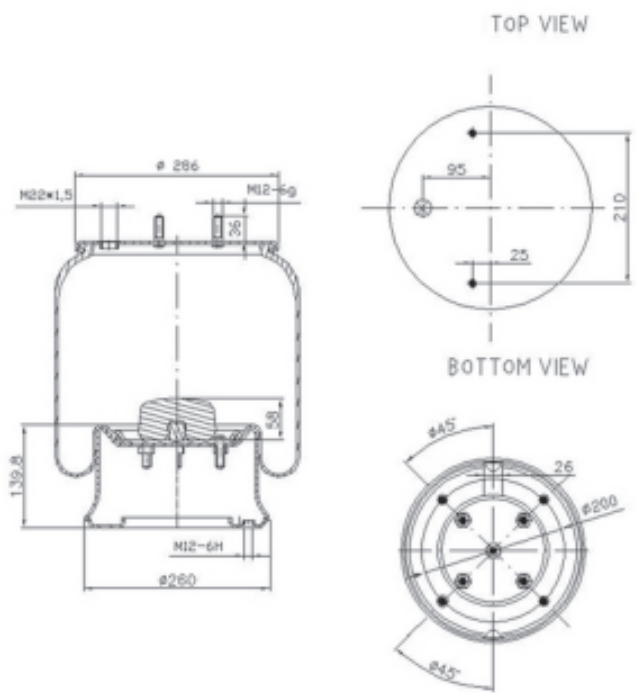

MLF7025 **MSK20008**

SAF 3.229.0027.00