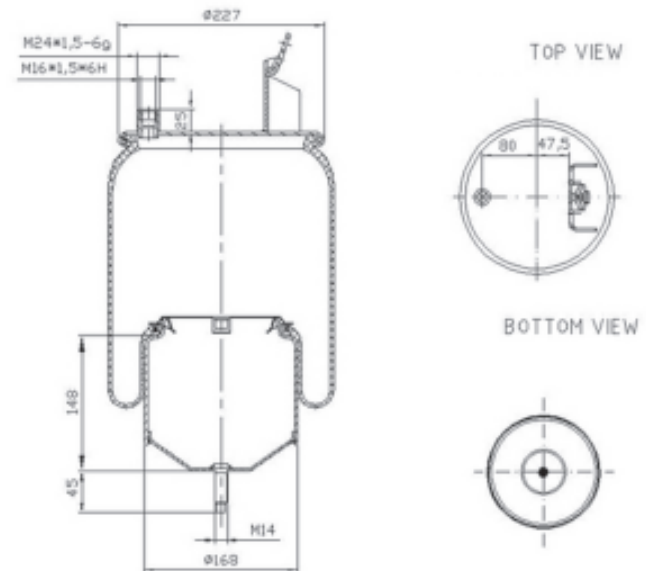

MLF7170

VOLVO 20 374 511, 20 456 156, 20 531 987, 20 582 214