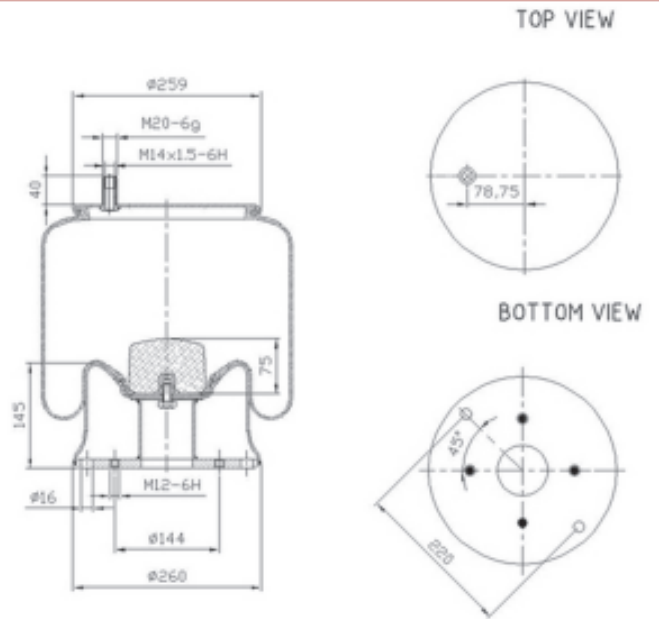

MLF7061

DISCOS / MERCEDES
HENDRICKSON

946 328 04 01
HS 251087/F