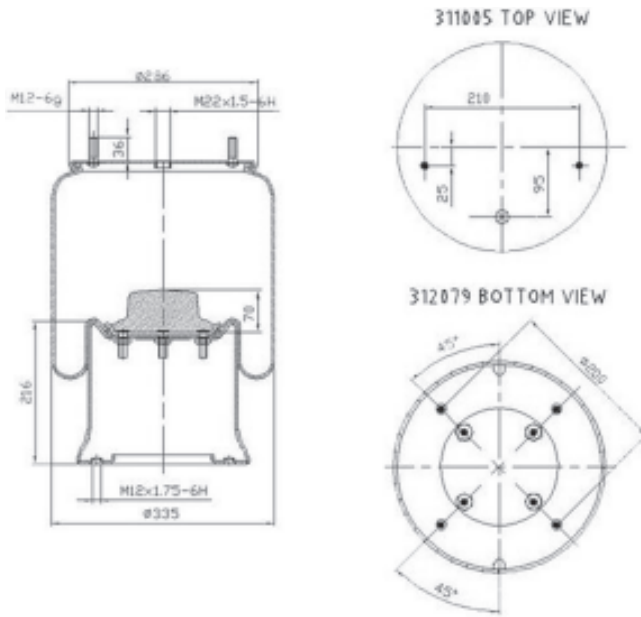

MLF7083

MSK20008

SAF

3.229.0030.00

MLF7084