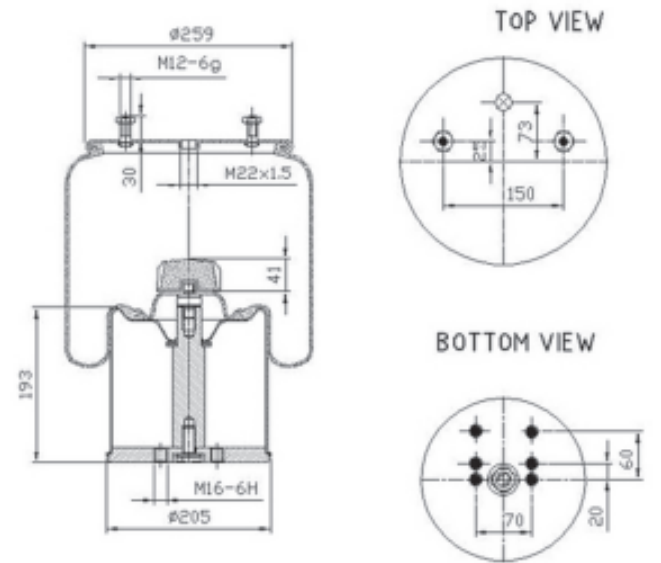

MLF7046

MSK20022