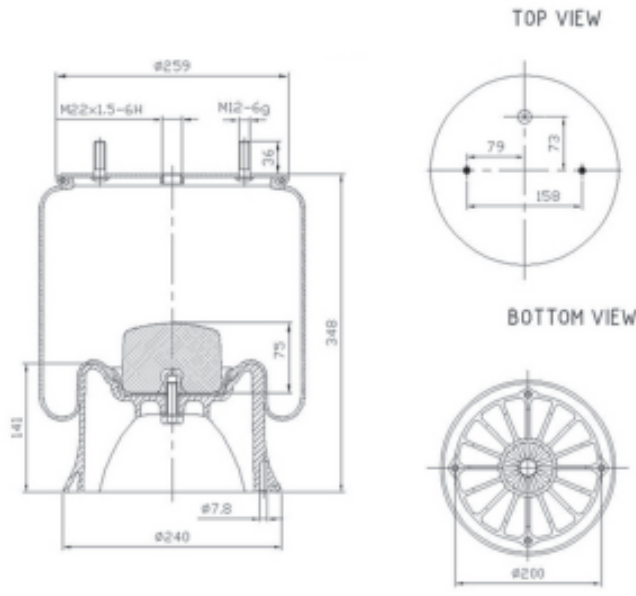

MLF7091

SAF

3.229.0007.00, 3.229.0007.01,
3.229.0007.02

MLF7093

BPW

05.429.43.20.0

MLF7092

MSK20063

SAF

3.229.0029.00

MLF7094

MSK20063

SAF

3.229.0007.02