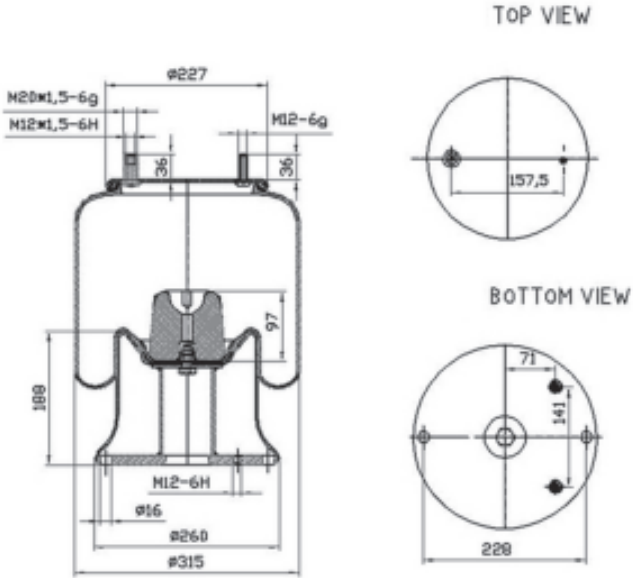

MLF7064

MSK20002

FRUEHAUF

MOO1782, UJA0894, UJB0203

MLF7065

MSK20022