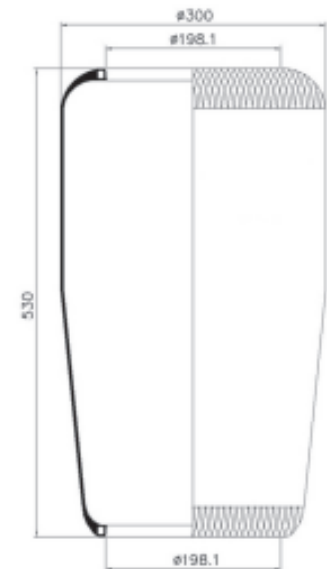

B 551040

**MLF7156**

AUWÄRTER (SEE NEOPLAN)

1001.10.100, 1021.00.200

BPW

02.200.24.00.0

DAF

0 818 225