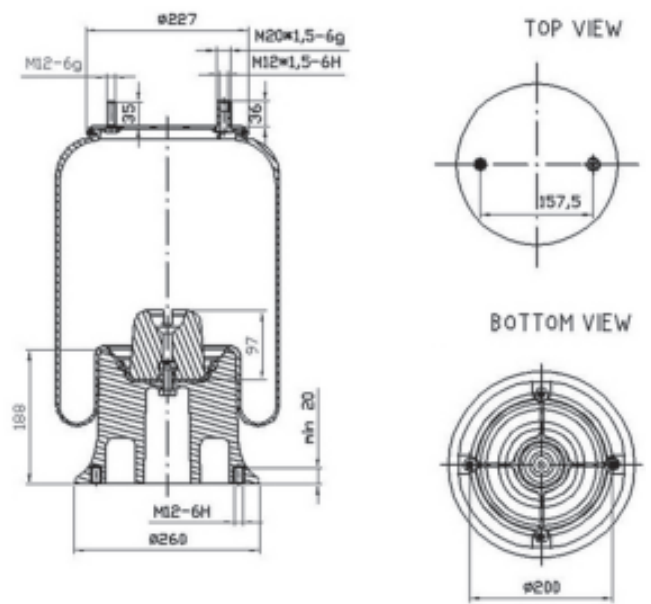

MLF7035 **MSK20006**

SAMRO 2500425