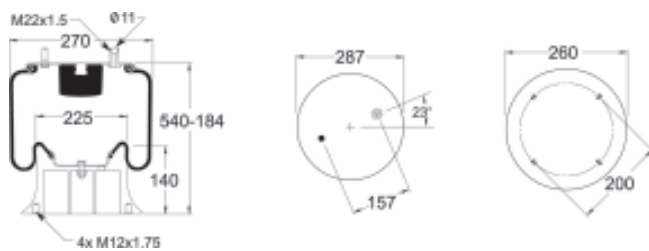

21208327

MERITOR / ROR
21208327