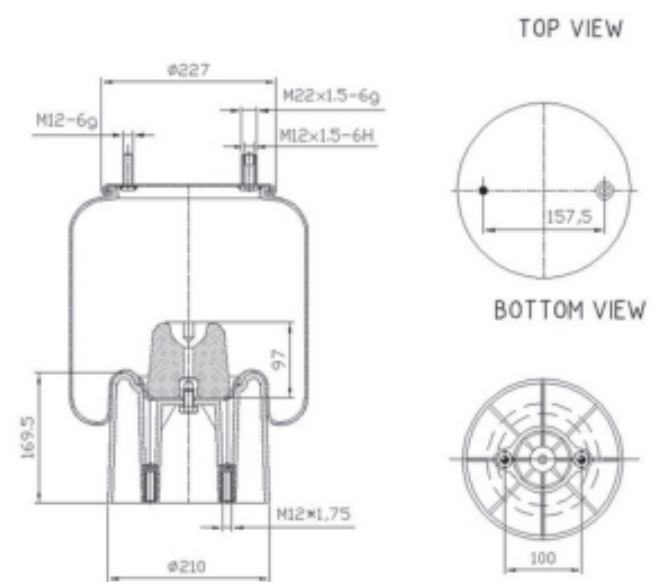

21222442

GRANNING
MERITOR / ROR
WEWELER

15732
21222442
US O7074F