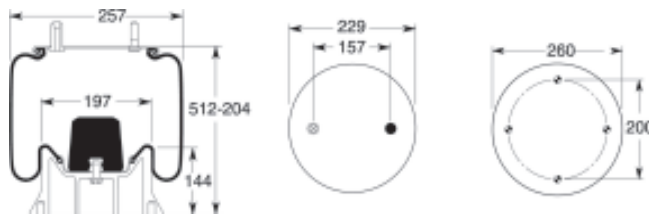

21215761

MERITOR / ROR
WEWELER

21215761, 21226046
US 35864F