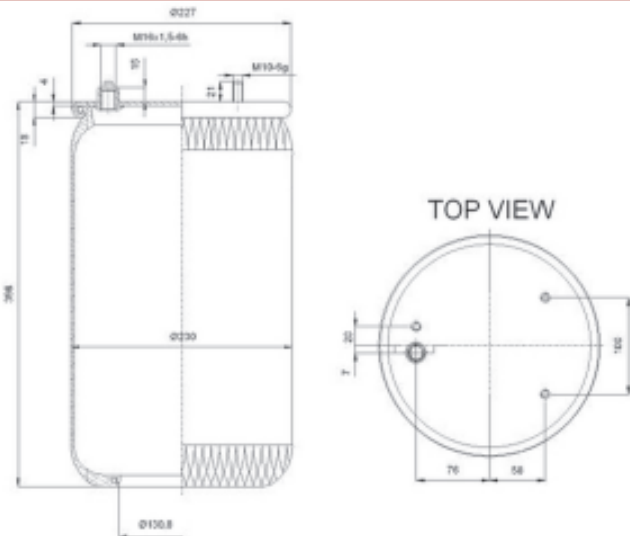

MLF7018

DAF 0 067 504

MLF7019

DAF 0 513 982

MLF7020

DAF 0 513 983

MLF7022

SCANIA

255295, 1314903, 1402423

MLF7023

ACERBI
FRUEHAUF

441901
M060924

MSK20012

MSK20060