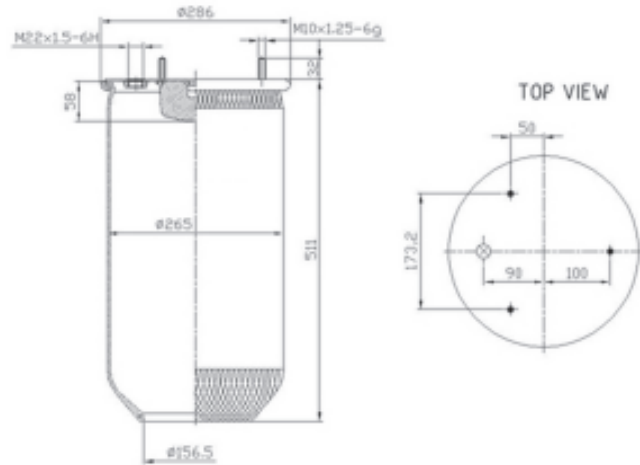

SAF

3.229.0029.00

MLF7032