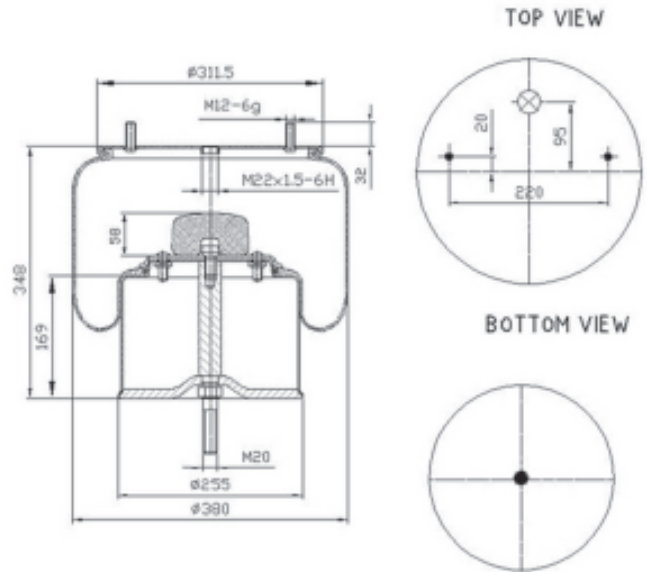

RENAULT 5.010.294.308.C

**MLF7100**

GIGANT 16 62 17, 24 61 49

**MLF7103**

**MSK20029**

GIGANT 16 62 17, 24 61 49

**MLF7101**

BARTOLETTI 916 19 011  
 CARDI 58050700  
 DAF 0 067 306  
 VIBERTI 128 147 102  
 ZORZI 1006553