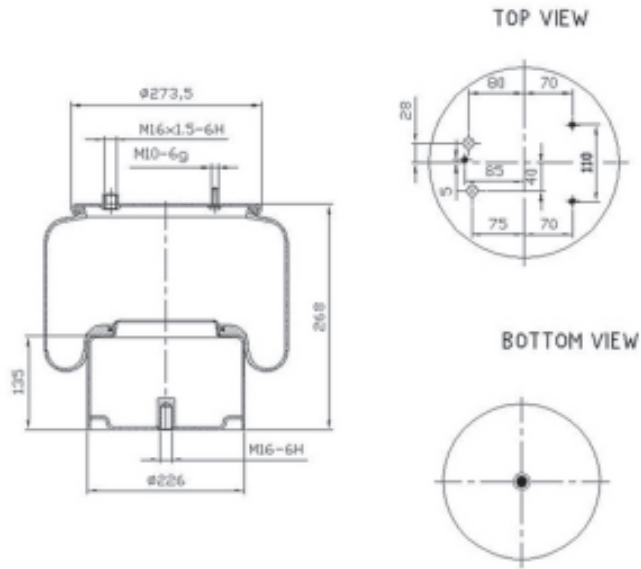

MLF7059

DAF

0 388 167