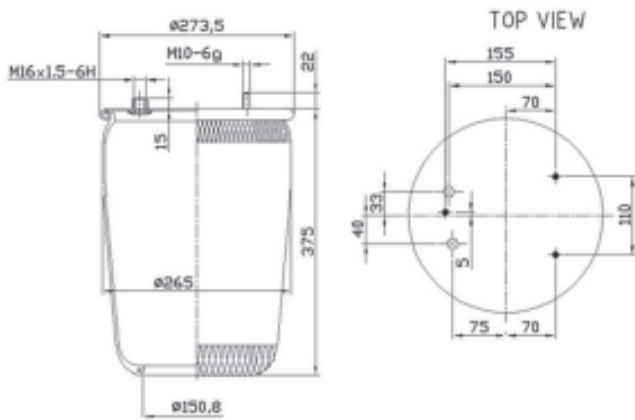

MLF7018

DAF 0 067 504

MLF7019

DAF 0 513 982

MLF7020

DAF 0 513 983

MLF7022

SCANIA

255295, 1314903, 1402423

MLF7023

ACERBI
FRUEHAUF

441901
M060924

MSK20012

MSK20060