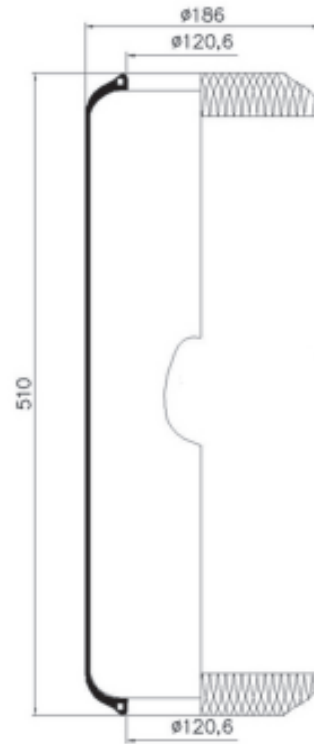

MLF7008

PEGASO 794686, 795097
SCANIA BUSSAR 402315, 411622, 411623

MLF7009

DENNIS 611 896-12
LEYLAND AAU2542
SCANIA BUSSAR 434932

MLF7010

SCANIA BUSSAR 411627

MLF7011

VOLVO 3 027 272