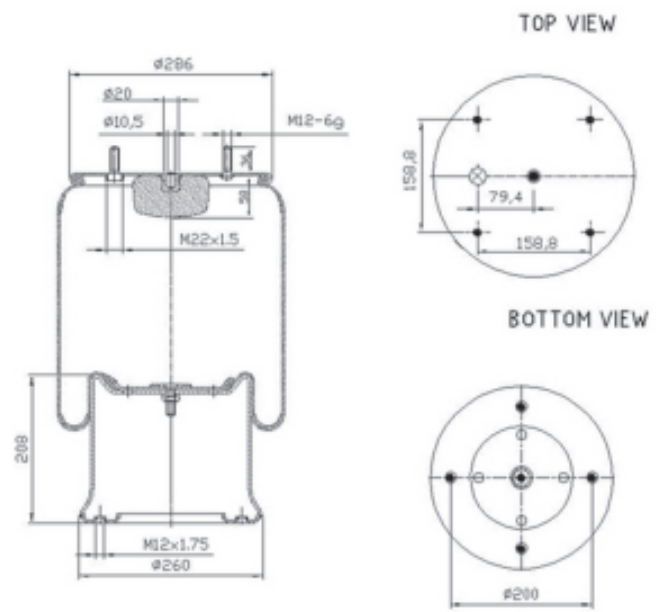

**MSK20014**

HENDRICKSON  
MERITOR / ROR  
NEWAY

B 2064  
21216135  
900 441 99, 905 570 11, 905 570 23,  
905 570 85

**MLF7121**

HENDRICKSON

57122-2

**MLF7122**

**MSK20001**