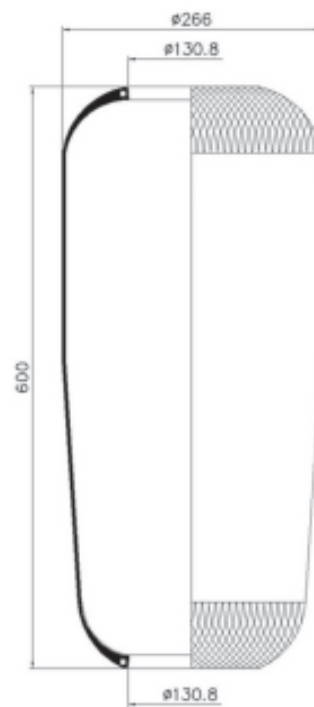

MLF7157

RENAULT 5.000.296.816

MLF7158

DAF 0 659 561
IVECO 445 6111, 476 3473
MAGIRUS DEUTZ 0445 6111
MAN 81.43601.0059, 81.43601.0060,
81.43601.0061, 81.43601.0075,
81.43601.0078, 81.43601.0081,
81.43601.0083, 81.43601.0090,
81.43601.0115, 81.43601.0117
MERCEDES A 363 328 00 01
RENAULT 5.000.819.517
VOLVO 68 85 533

MLF7159

MERCEDES A 674 328 00 01

MLF7160

MERCEDES A 674 328 01 01