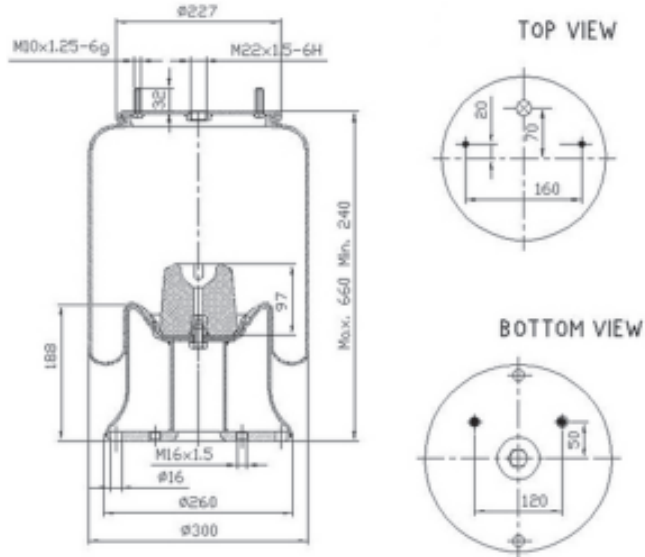

CARDI 58050900
ZORZI 1006551

MLF7098