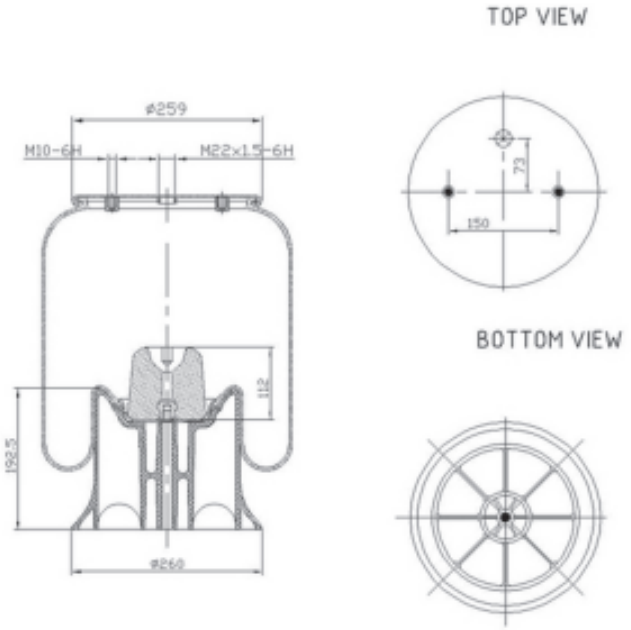

MLF7179

WEWELER US 6285F