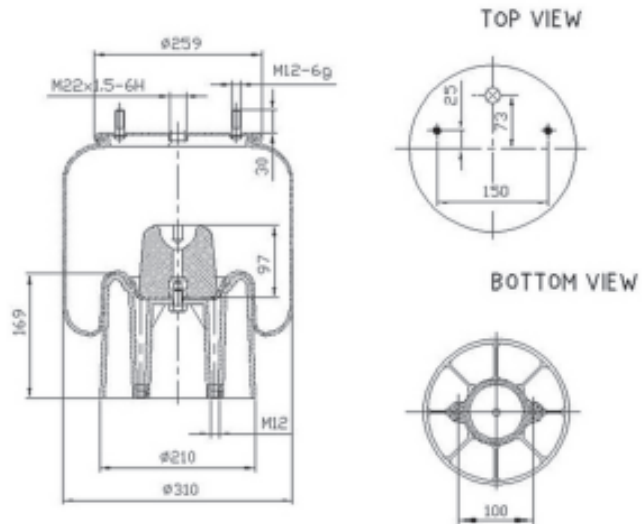

FRUEHAUF
NEWAY

M078580
905 572 33

MLF7081