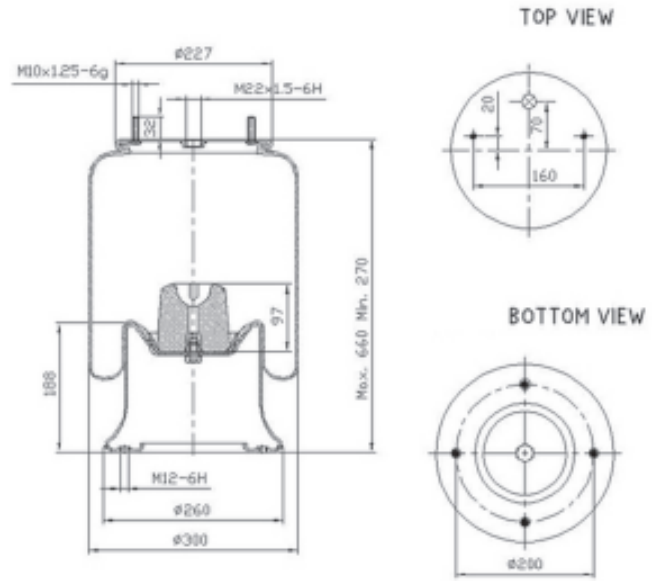

MLF7161

ZORZI 1006552

MLF7162

KAISER F 01004307

MLF7163

VIBERTI 128 147 122

MLF7164

MERCEDES A 942 320 01 17

MLF7165

MERCEDES A 946 320 03 21