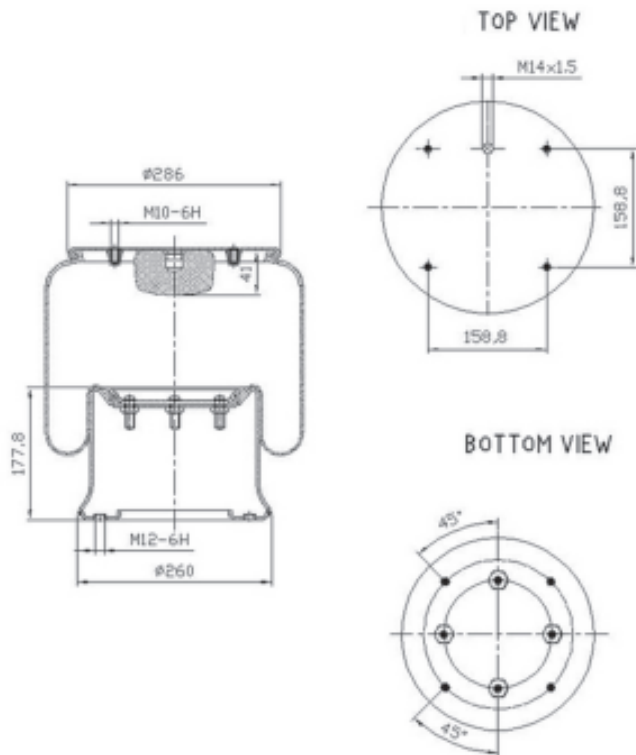

MLF7034 **MSK20001**

SCANIA 298568, 1107674, 1314906