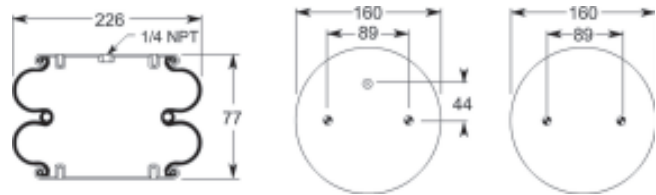

21221356

MERITOR / ROR
21221356