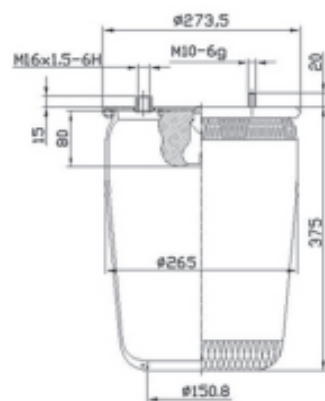

MLF7012

MAN

81.43601.0125, 81.43601.0140,
81.43601.0150

MLF7013

MAN

81.43601.0099, 81.43601.0132

MLF7014

KÄSSBOHRER

A 699 328 01 01

MLF7015

MSK20000

TOP VIEW

BOTTOM VIEW

VIBERTI

128 147 109

MLF7017

TOP VIEW

DAF

0 513 985