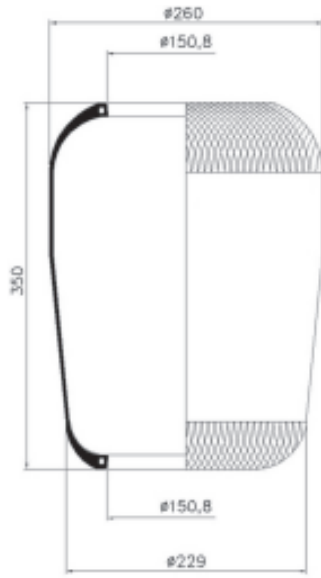

MLF7157

RENAULT 5.000.296.816

MLF7158

DAF 0 659 561
IVECO 445 6111, 476 3473
MAGIRUS DEUTZ 0445 6111
MAN 81.43601.0059, 81.43601.0060,
81.43601.0061, 81.43601.0075,
81.43601.0078, 81.43601.0081,
81.43601.0083, 81.43601.0090,
81.43601.0115, 81.43601.0117
MERCEDES A 363 328 00 01
RENAULT 5.000.819.517
VOLVO 68 85 533

MLF7159

MERCEDES A 674 328 00 01

MLF7160

MERCEDES A 674 328 01 01