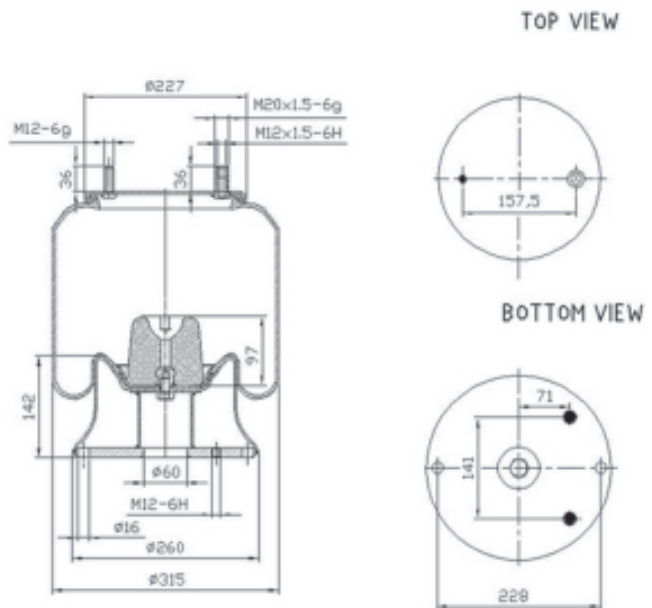

FRUEHAUF

MOO1472, UJA0930, UJB0207