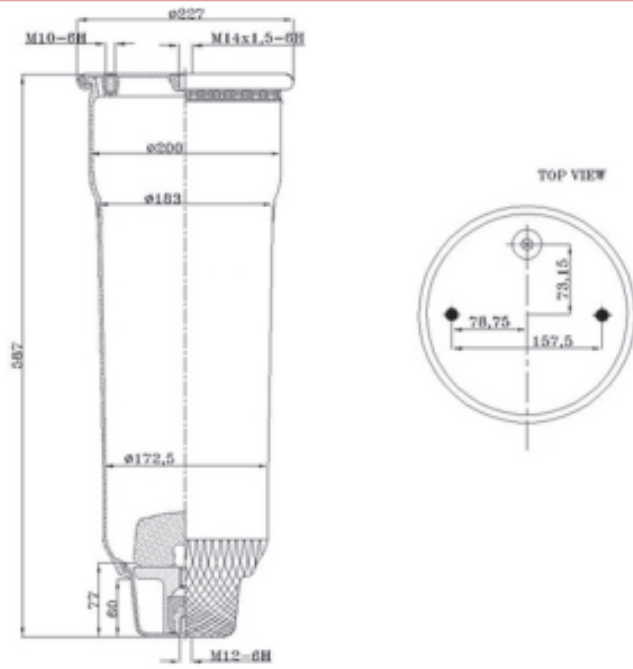

MLF7033 **MSK20012**

SCANIA 276696, 1314904