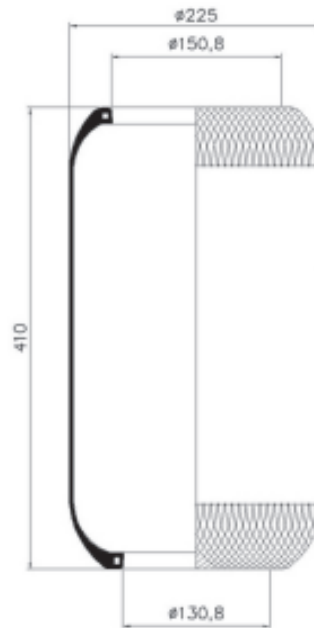

MLF7008

PEGASO 794686, 795097
SCANIA BUSSAR 402315, 411622, 411623

MLF7009

DENNIS 611 896-12
LEYLAND AAU2542
SCANIA BUSSAR 434932

MLF7010

SCANIA BUSSAR 411627

MLF7011

VOLVO 3 027 272