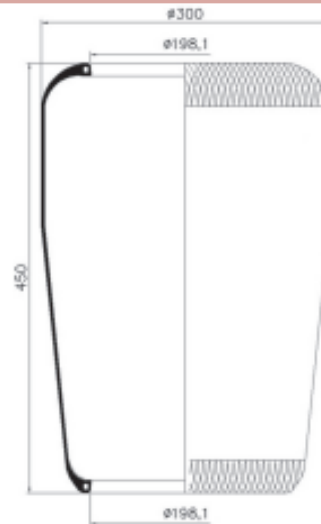

MLF7003

DAF	0 638 148
MAN	81.43601.0056, 81.43601.0057, 81.43601.0114, 81.43601.0116
MERCEDES	307 328 01 01
SCHMITZ	750 212
VAN HOOL	624319-614
VOLVO	1 134 446