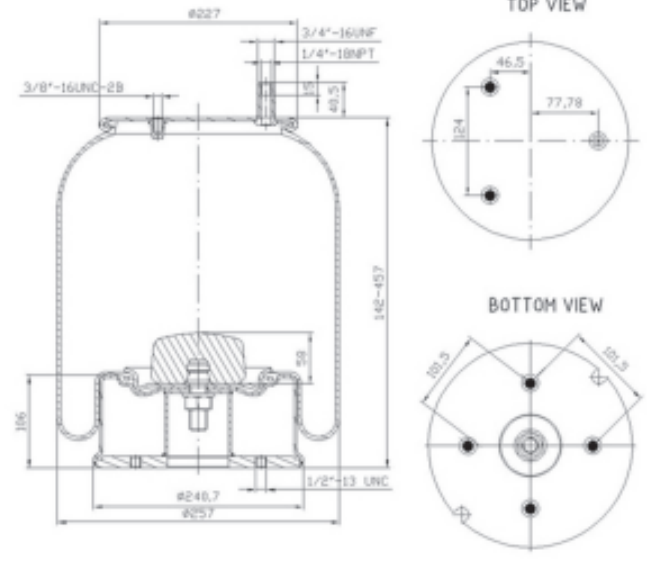

MLF7077 **MSK20016**