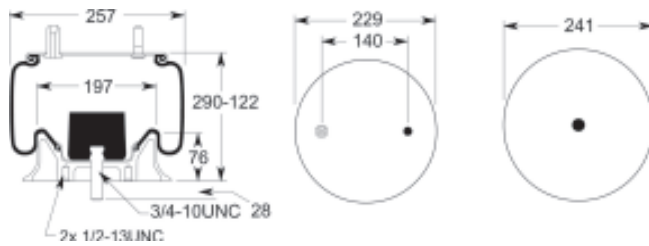

21215891

MERITOR / ROR
21215891