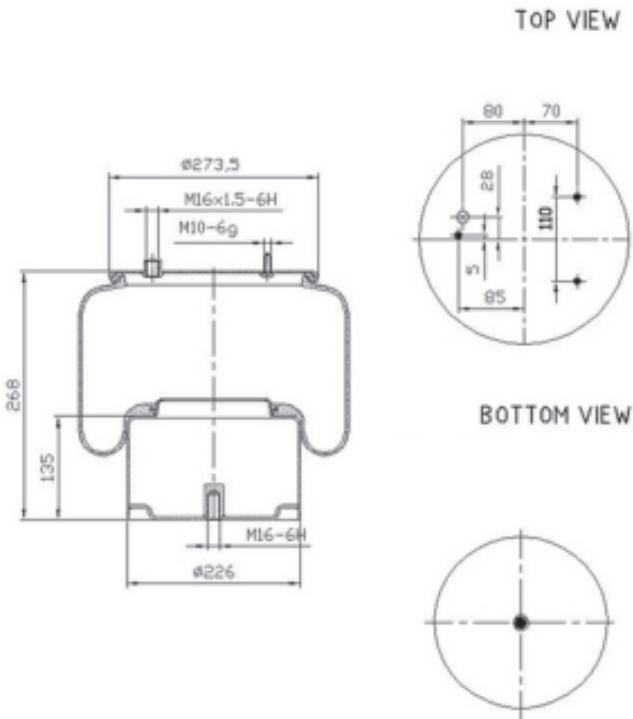

MLF7060

DAF

0 388 165