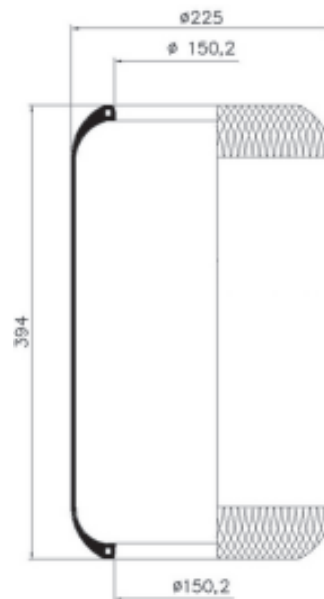

MLF7090

IVECO	93 197 594
MERCEDES	356 327 00 01