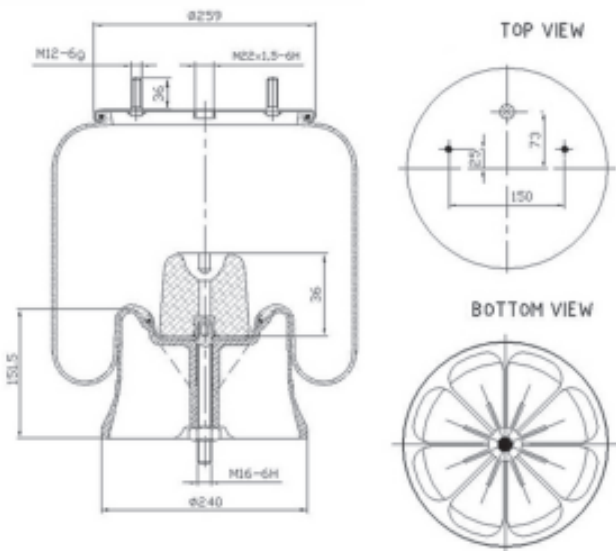

MLF7044

MSK20073