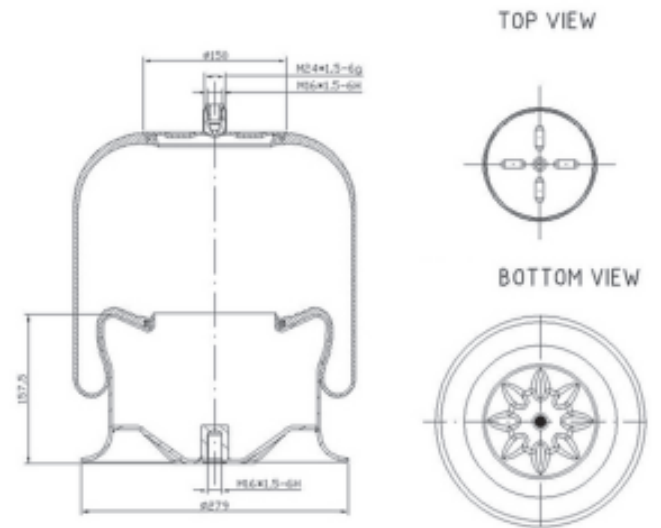

MLF7161

ZORZI 1006552

MLF7162

KAISER F 01004307

MLF7163

VIBERTI 128 147 122

MLF7164

MERCEDES A 942 320 01 17

MLF7165

MERCEDES A 946 320 03 21