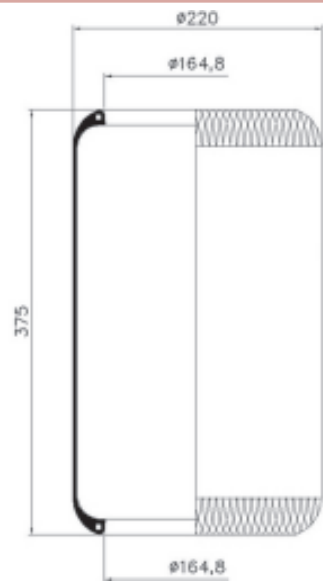

MLF7007

LEYLAND	10904403, AAU2544
METRO-CAMMELL	X6641056