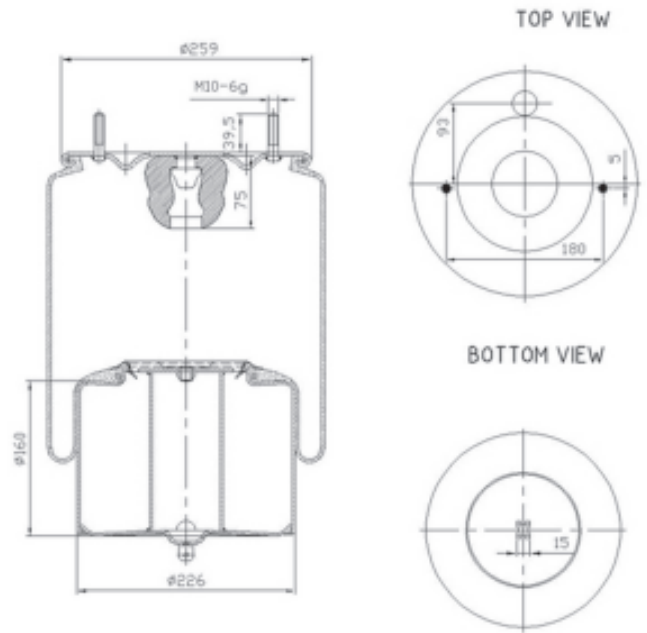

MLF7142

SCANIA

470922, 1440304

MLF7143

SCANIA

492680, 1440305

MLF7144

SCANIA

475149

MLF7145

VOLVO

1 075 363

MLF7146

SCANIA

1386199