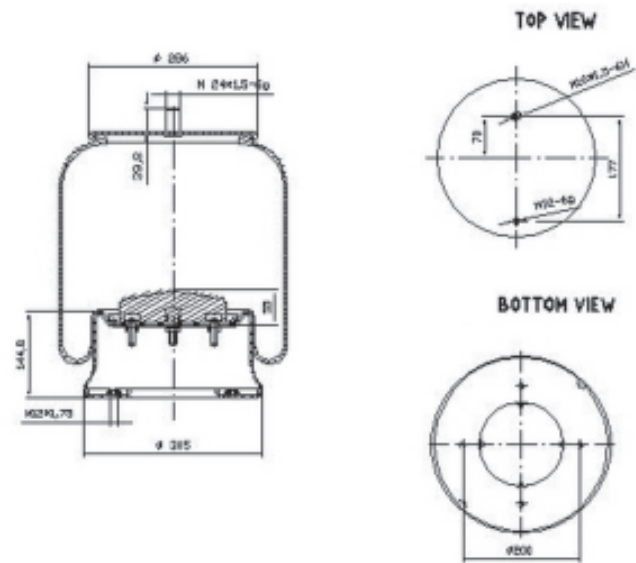

MLF7068 **MSK20027**

ACERBI 128147123
CARDI 58051210
FRUEHAUF MOO1774, UJB0358, UJY0099
TRAILOR MOO1774
VIBERTI 128 147 123

MLF7069

NEWAY MOO 57 000
RENAULT 5.010.211.724, 5000790692

MLF7077 **MSK20016**

HENDRICKSON C 20010

MLF7078

VOLVO 311 277