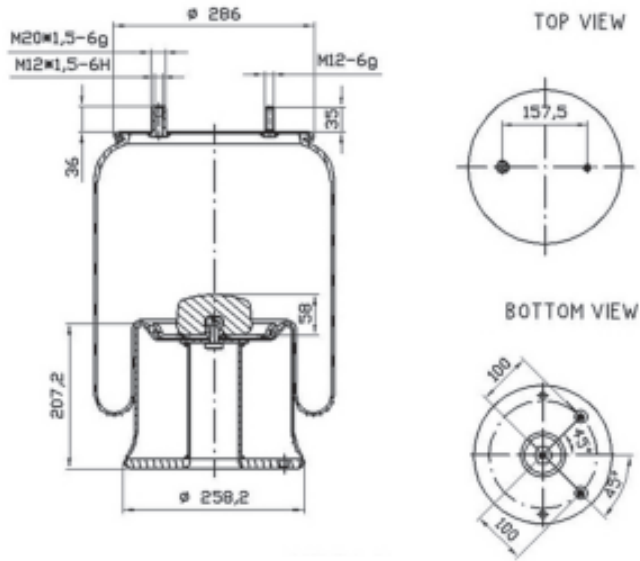

MLF7152

FRUEHAUF

MO01464