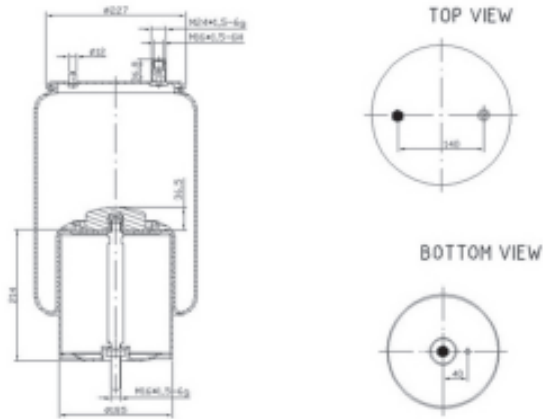

MLF7153

RENAULT

5.010.294.309, 5.010.488.070