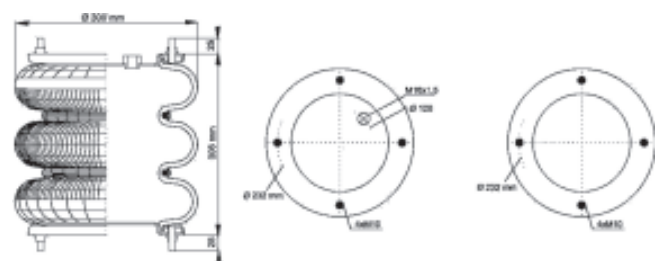

BPW
KÄSSBOHRER
MAGIRUS DEUTZ

02.200.20.50.0
4.731.003.000
0342 2571

MLF7186