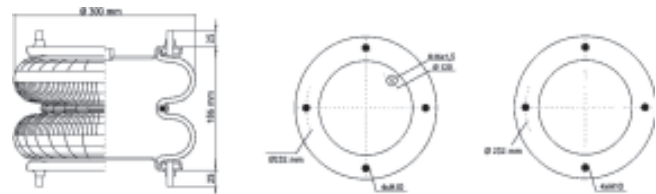

21222663

GRANNING
MERITOR / ROR
TEREBERG
WEWELER

15603
21222663, MLF7184
21074519
US 6910F

21226068

MERITOR / ROR

21226068

MLF7036

MSK20010

SAF

4.229.1004.00

MLF7070

MSK20011

NEWAY

905 570 01

MLF7074

IVECO
SAF

98 460 983
3.229.1001.00

MLF7076

BPW
DAF
MAGIRUS DEUTZ

05.429.00.04.0
1 192 203
0342 2652

MLF7184

MERITOR / ROR

21222663

MLF7185

BPW
KÄSSBOHRER
MAGIRUS DEUTZ

02.200.20.50.0
4.731.003.000
0342 2571

MLF7186

MLF7187