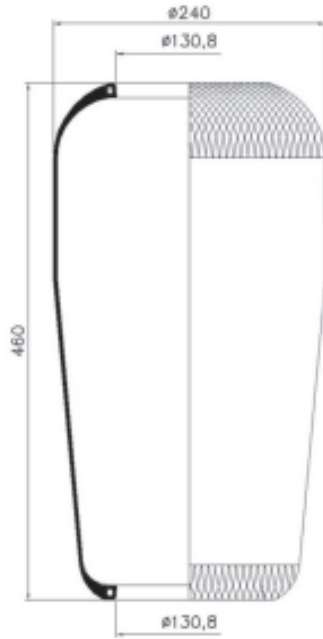

MLF7004

AUWÄRTER (SEE NEOPLAN)	1001.12.300
BPW	02.200.24.10.0
MAN	81.43601.0033, 90.83112.0144
MERCEDES	360.328.0101, 387 328 00 01
VOLVO	1 590 136, 1 629 193