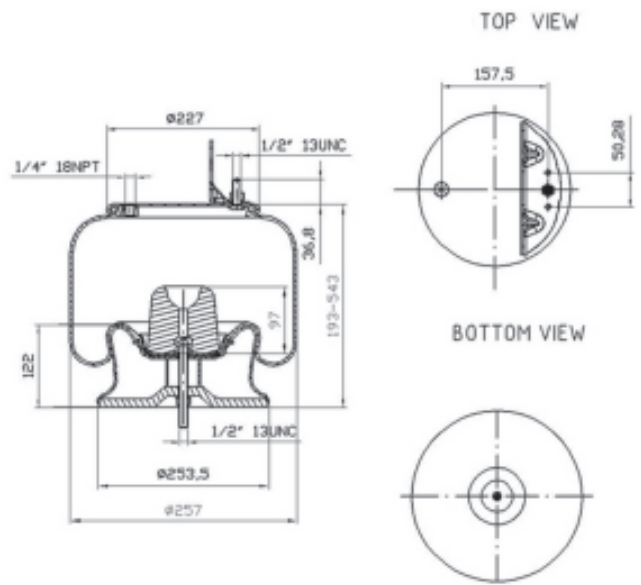

HENDRICKSON

57122-2

MLF7122

MSK20001