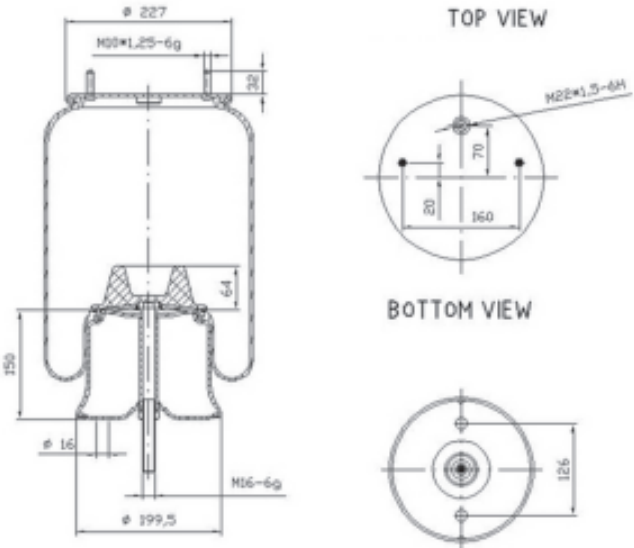

MLF7168

BATTAGLINO 22.119.07