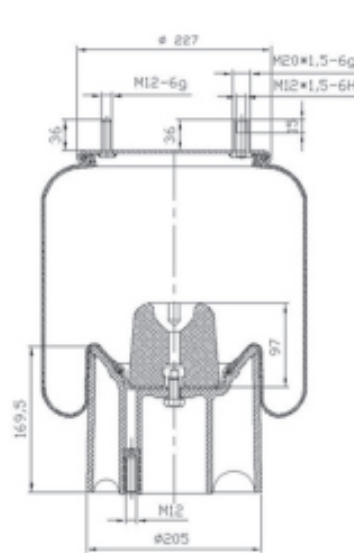

MLF7018

DAF 0 067 504

MLF7019

DAF 0 513 982

MLF7020

DAF 0 513 983

MLF7022

SCANIA

255295, 1314903, 1402423

MLF7023

ACERBI
FRUEHAUF

441901
M060924

MSK20012

MSK20060