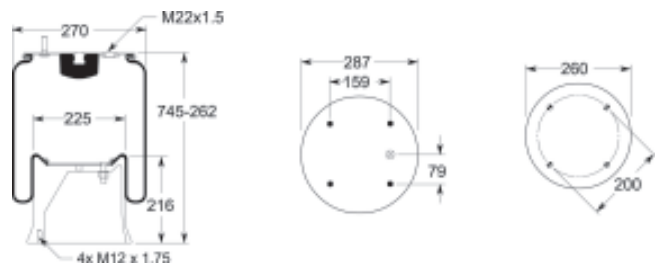

21221349

FRUEHAUF
MERITOR / ROR
SAF
WEWELER

UJB0305
21221349
3.229.0013.00, 3.229.0024.00
US O7380F