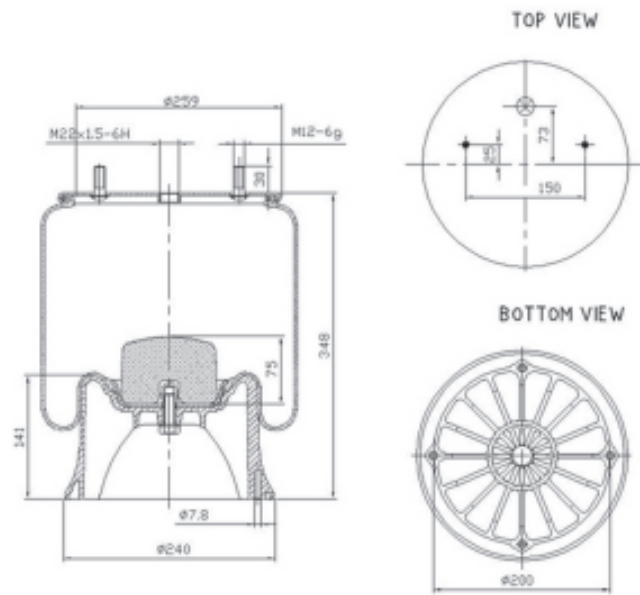

MLF7095

MSK20063

SAF 3.229.0029.00

MLF7097