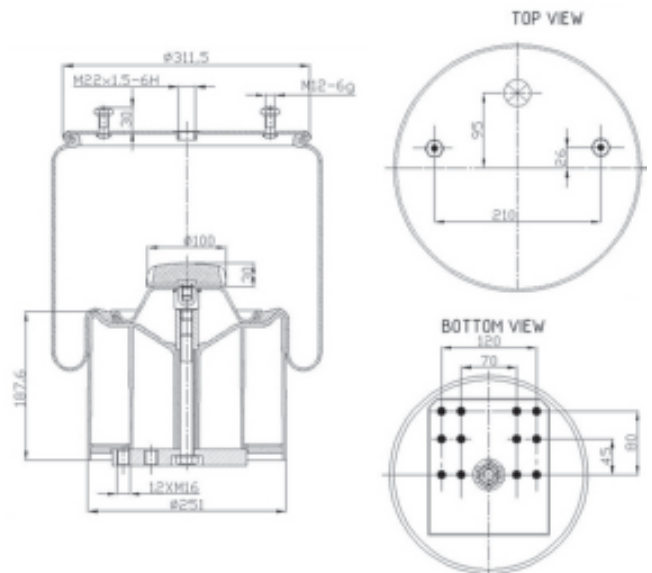

MLF7100

GIGANT 16 62 17, 24 61 49

MLF7103

MSK20029

GIGANT 16 62 17, 24 61 49

MLF7101

BARTOLETTI 916 19 011
CARDI 58050700
DAF 0 067 306
VIBERTI 128 147 102
ZORZI 1006553

MLF7104

BPW 05.429.43.51.0