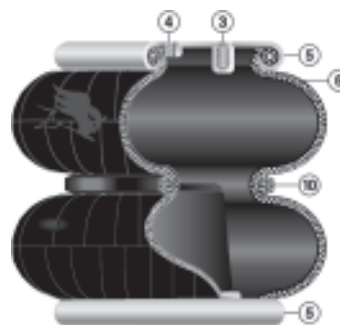

**NL**

1. **Bevestigingsdraadeind**
2. **Gecombineerde draadeind**  
Combinatie van bevestigingsdraadeind en luchtaansluiting.
3. **Draadgat (blind)**
4. **Luchtaansluiting**  
Een draadgat voor luchttoevoer naar het 5. onderdeel
5. **Felsplaat**  
In de fabriek permanent aan de balg geperst zodat reeds vóór verzending een volledige onderdeel-lektest kan worden uitgevoerd
6. **Rubberen balg**
7. **Inwendig stootblok (optie)**  
Beveiligingsonderdeel dat gebruikt wordt in de meeste veer toepassingen
8. **Zuiger**  
Verkrijgbaar in aluminium, staal of vezelversterkt kunststof
9. **Zuigerbout**  
Bevestigt de zuiger aan de balg
10. **Deelring**

**Vervangingsonderdeel**

Een "vervangingsonderdeel" omvat een felsplaat, balg, inwendig stootblok (indien gemonteerd) en alle bevestigingspunten

**PL**

1. **Śruba montażowa dwustronna**
2. **Śruba combo**  
Śruba montażowa dwustronna i oprawa pneumatyczna
3. **Nakrętka k ołpakowa**
4. **Otwór oprawy pneumatycznej**  
Otwór gwintowany, zapewniający dopływ powietrza do części
5. **Płytkę odwijaną**  
Trwale zaciśnięte fabrycznie na miedzu, co umożliwia kompletne sprawdzenie części pod kątem przecieków przed wysyłką
6. **Miech gumowy**
7. **Wewnętrzny zderzak (opcja)**  
Urządzenie awaryjne używane w większości zawieszzeń
8. **Tłok**  
Dostępny wykonany z aluminium, stali lub wzmocnianego tworzywa sztucznego
9. **Śruba tłoka**  
Mocuje tłok do mocowania
10. **Opaska**

**Podzespół serwisowy**

Podzespół serwisowy obejmuje płytkę odwijaną, miech, wewnętrzny zderzak (o ile ma zastosowanie) oraz osprzęt do mocowania

Double convoluted - 2 soufflets - Zweifaltenbalg - Corrugado doble -  
A balza doppia - Gedeeld type - Dwukrotnie skręcana - Согнутый вдвое