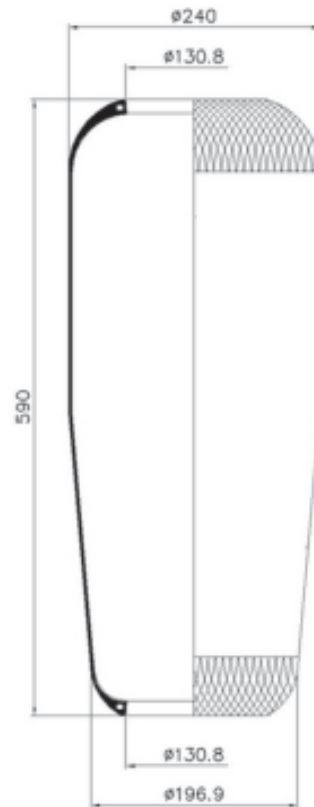

MLF7157

RENAULT 5.000.296.816

MLF7158

DAF 0 659 561
IVECO 445 6111, 476 3473
MAGIRUS DEUTZ 0445 6111
MAN 81.43601.0059, 81.43601.0060,
81.43601.0061, 81.43601.0075,
81.43601.0078, 81.43601.0081,
81.43601.0083, 81.43601.0090,
81.43601.0115, 81.43601.0117
MERCEDES A 363 328 00 01
RENAULT 5.000.819.517
VOLVO 68 85 533

MLF7159

MERCEDES A 674 328 00 01

MLF7160

MERCEDES A 674 328 01 01