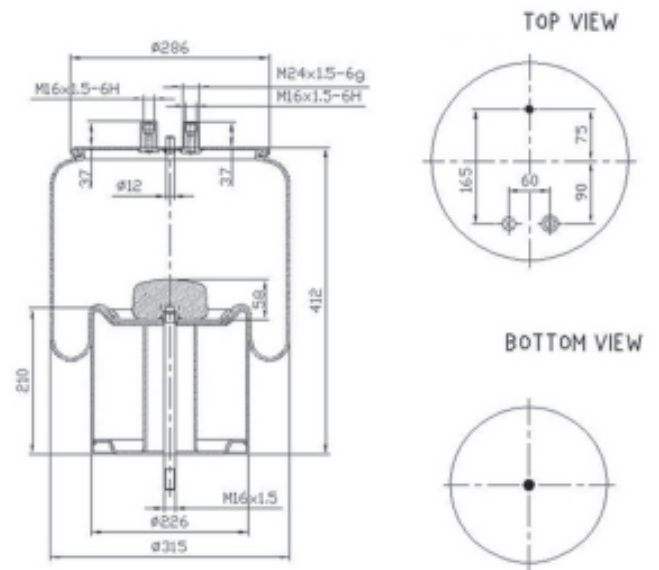

MLF7063

RENAULT

5.010.294.307.C