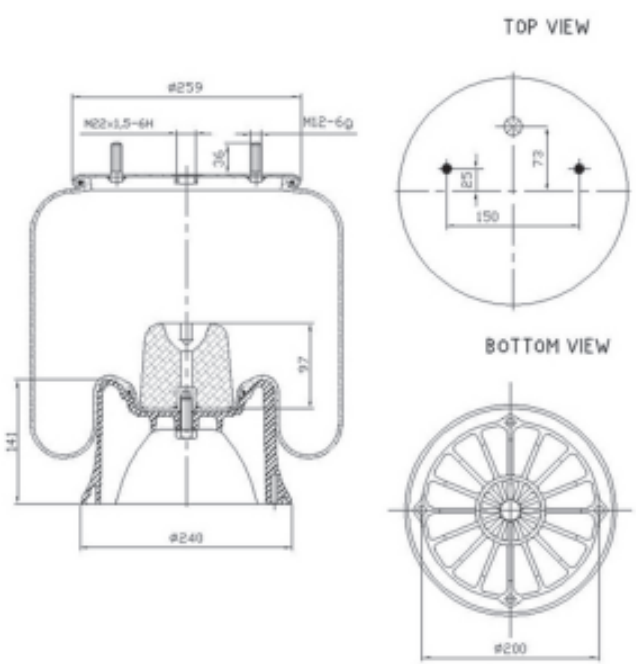

MLF7092

MSK20063