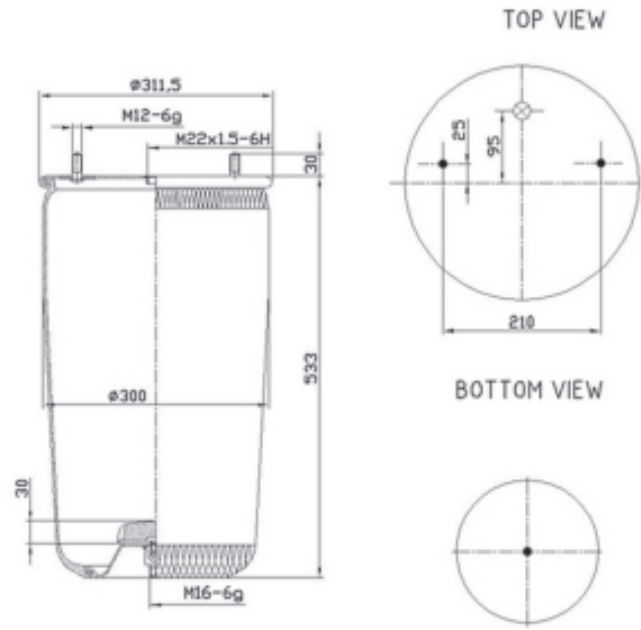

BPW

05.429.40.01.0

MLF7067

MSK20002