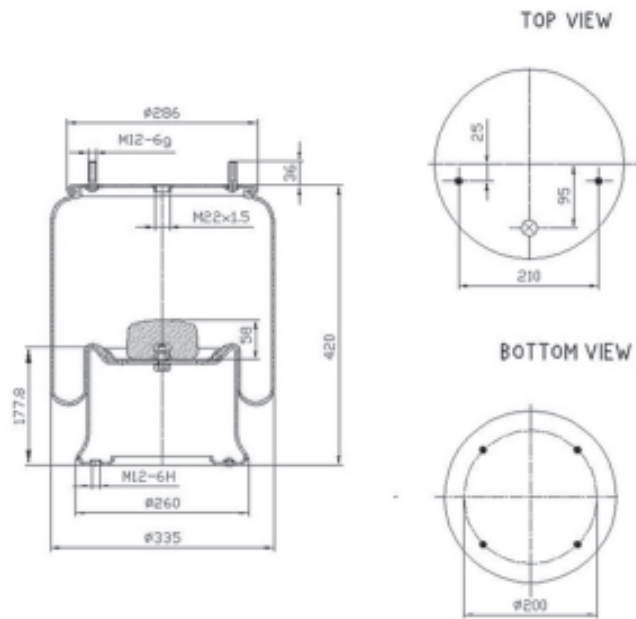

MLF7024 **MSK20000**

SAF 3.229.0031.00