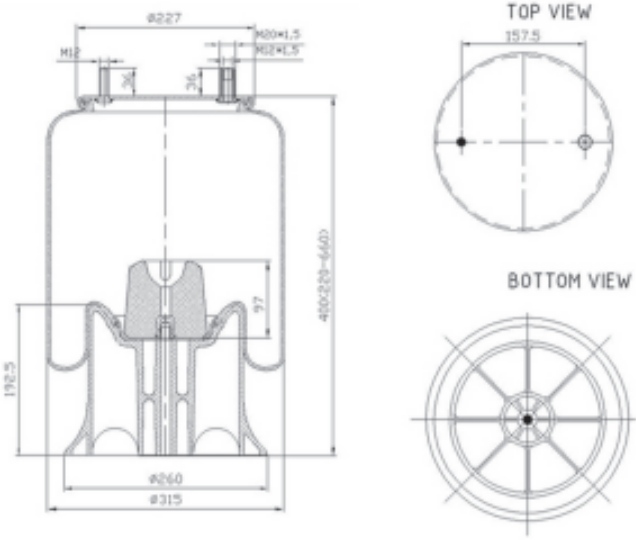

MLF7068 **MSK20027**