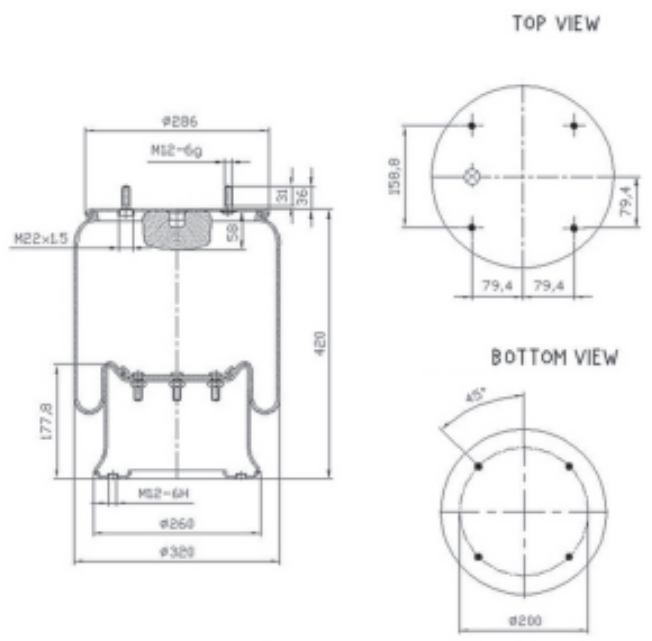

MLF7026 **MSK20001**

ERF	143908-3
GRANNING	15635
HENDRICKSON	B2063, Y 505859/01
KÄSSBOHRER	4.731.033.000
PEGASO	175005
PIACENZA	ST 225-675
SAE	8403/102
SAF	3.228.0003.00, 3.229.0018.00
SAMRO	2500009
TEC	505859/01
TITAN	916 8770 0000
TRAILOR	003 6158 E, 650234Y
VIBERTI	128 147 122
VOLVO	1 622 116
WEWELER	US 87408.F, USO7345F
YORK	785170