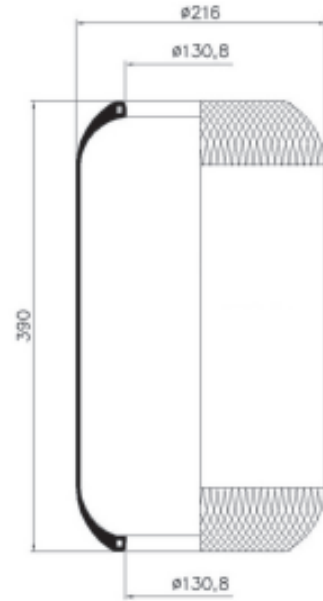

MLF7006

DAF	0 627 584
IVECO	471 4025
MAGIRUS DEUTZ	0249 1566
MENARINI	178 623
MERCEDES	337.327.0001, 383.327.0001
PORTESI	700 176
VAN HOOL	624319-860
VOLVO	11 611 776