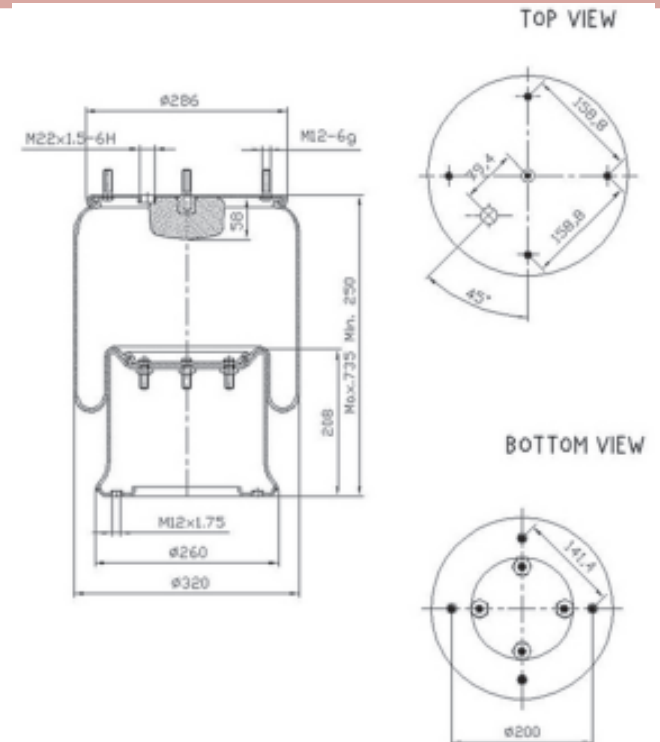

FRUEHAUF
HENDRICKSON

MO60770
Y 507782