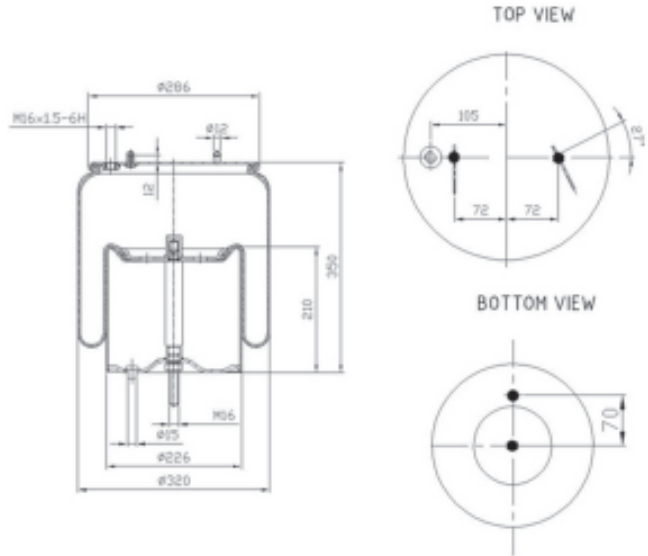

SCANIA

1379392, 1440294

MLF7082