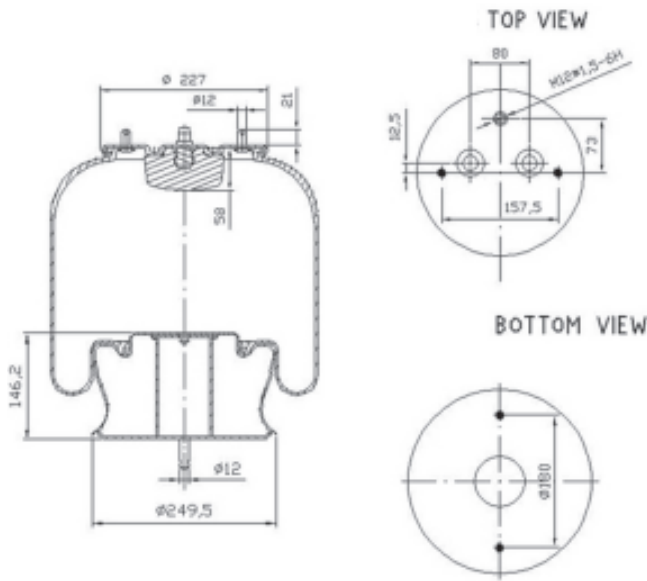

MLF7142

SCANIA

470922, 1440304

MLF7143

SCANIA

492680, 1440305

MLF7144

SCANIA

475149

MLF7145

VOLVO

1 075 363

MLF7146

SCANIA

1386199