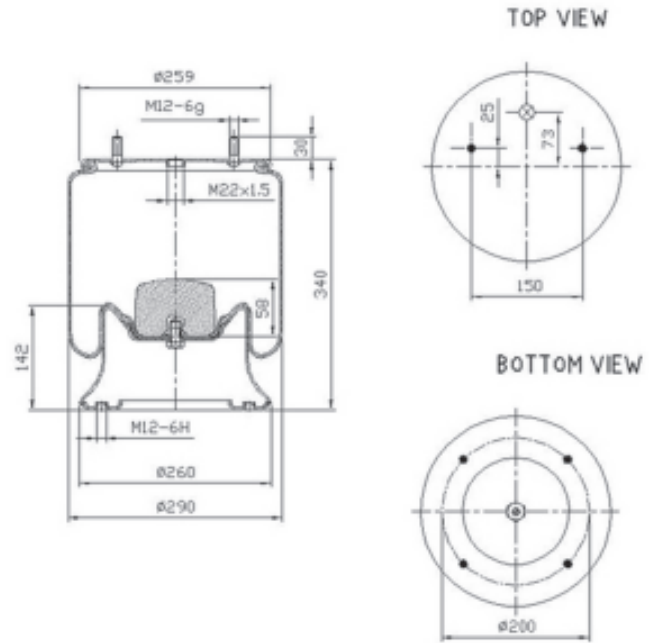

SAF

3.229.0007.00, 2.229.0007.01

MLF7031

MSK20063