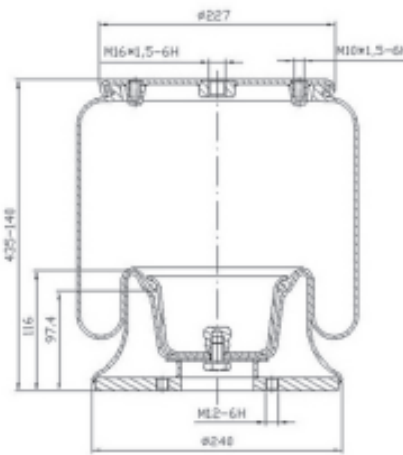

MLF7018

DAF 0 067 504

MLF7019

DAF 0 513 982

MLF7020

DAF 0 513 983

MLF7022

SCANIA

255295, 1314903, 1402423

MLF7023

ACERBI
FRUEHAUF

441901
M060924

MSK20012

MSK20060