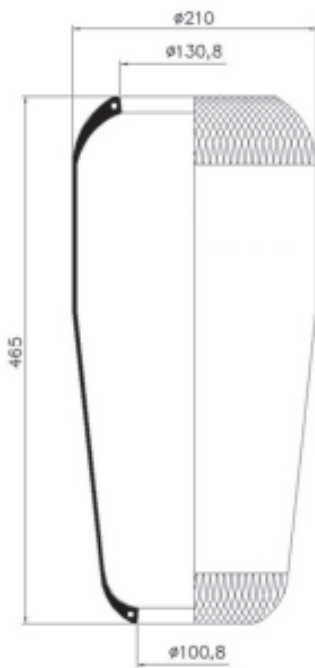

MLF7012

MAN

81.43601.0125, 81.43601.0140,
81.43601.0150

MLF7013

MAN

81.43601.0099, 81.43601.0132

MLF7014

KÄSSBOHRER

A 699 328 01 01

MLF7015

MSK20000

TOP VIEW

BOTTOM VIEW

VIBERTI

128 147 109

MLF7017

TOP VIEW

DAF

0 513 985