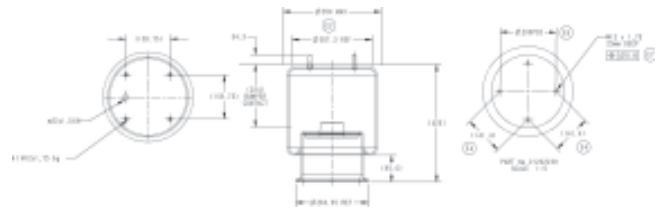

21222239

MERITOR / ROR
21222239