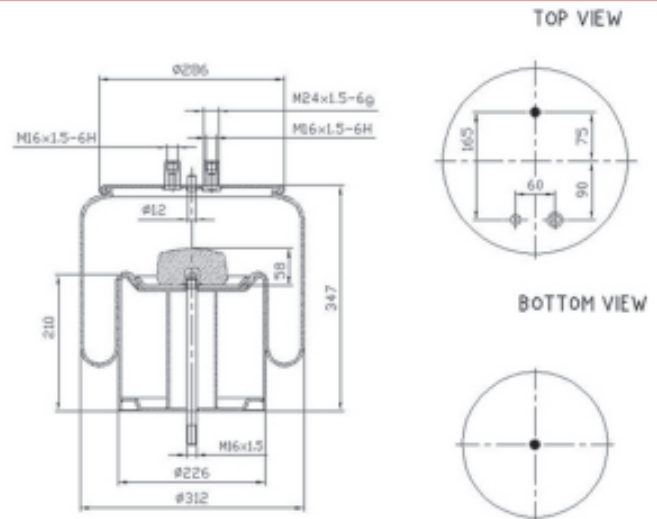

RENAULT 5.010.294.308.C