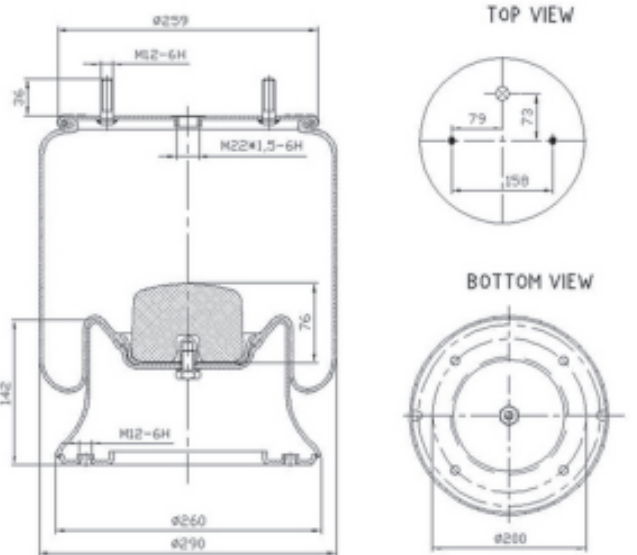

MLF7094

MSK20063