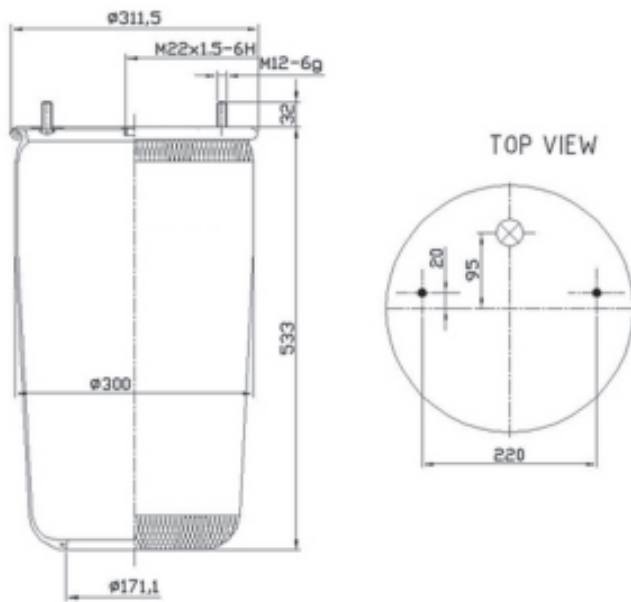

MLF7100

GIGANT 16 62 17, 24 61 49

MLF7103

MSK20029

GIGANT 16 62 17, 24 61 49

MLF7101

BARTOLETTI 916 19 011
CARDI 58050700
DAF 0 067 306
VIBERTI 128 147 102
ZORZI 1006553

MLF7104

BPW 05.429.43.51.0