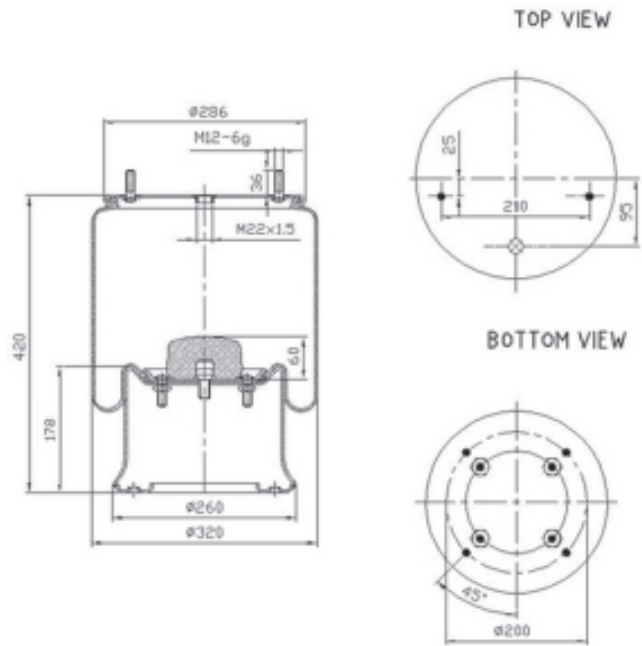

MLF7028

MSK20008