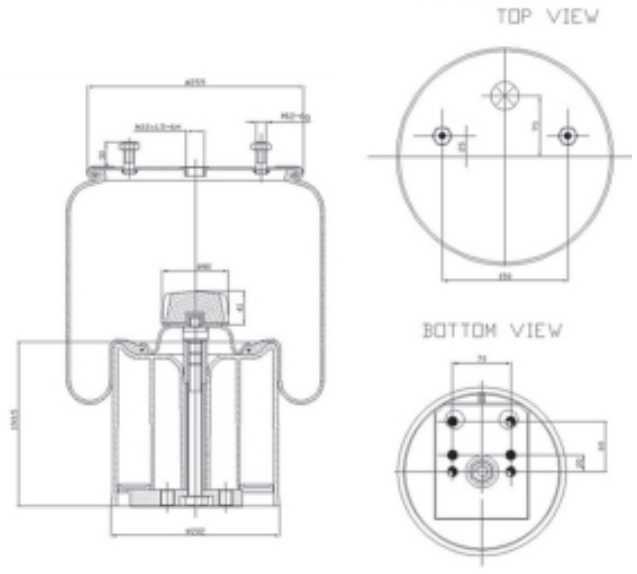

MLF7091

SAF

3.229.0007.00, 3.229.0007.01,
3.229.0007.02

MLF7093

BPW

05.429.43.20.0

MLF7092

MSK20063

SAF

3.229.0029.00

MLF7094

MSK20063

SAF

3.229.0007.02