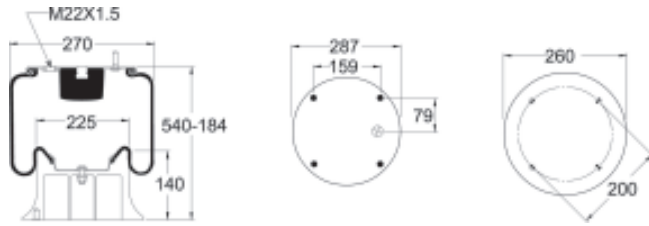

21208082

DAF
HENDRICKSON
MERITOR / ROR
RENAULT
VOLVO

1 384 273
B 2065
21208082
5.000.452.939
1 080 707