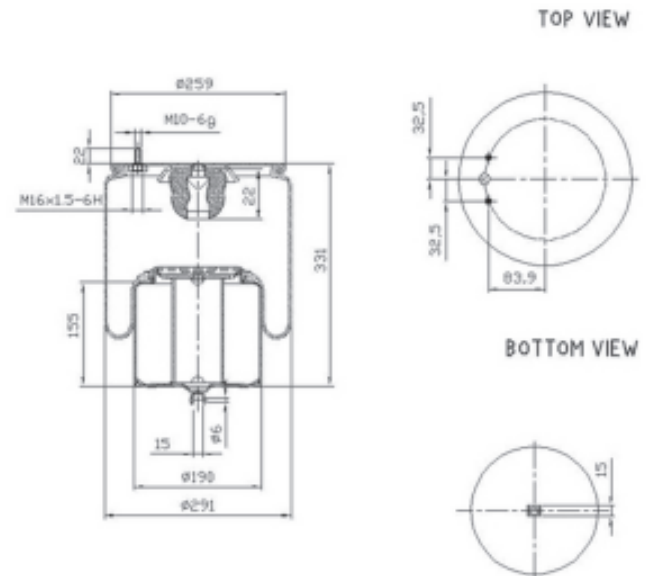

VOLVO 1 076 594

MLF7099