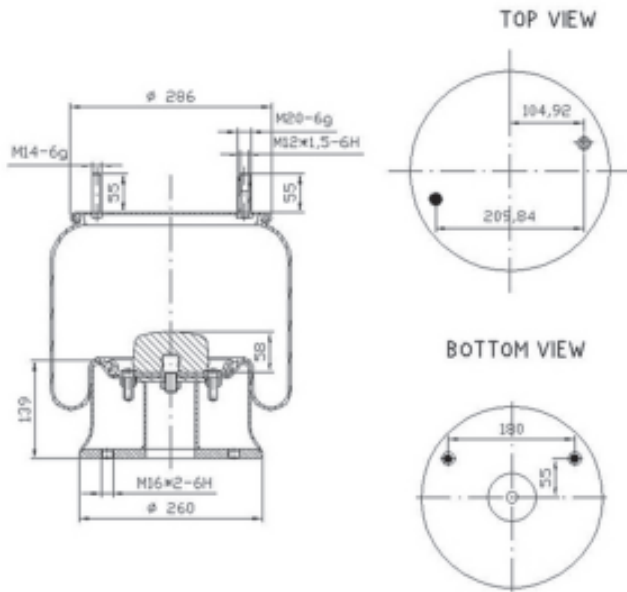

MLF7161

ZORZI 1006552

MLF7162

KAISER F 01004307

MLF7163

VIBERTI 128 147 122

MLF7164

MERCEDES A 942 320 01 17

MLF7165

MERCEDES A 946 320 03 21