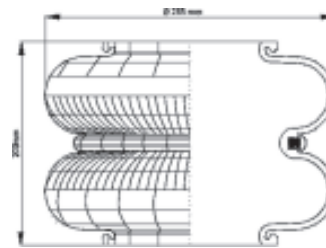

MLF7076

BPW  
DAF  
MAGIRUS DEUTZ

05.429.00.04.0  
1 192 203  
0342 2652

MLF7184

MERITOR / ROR

21222663

MLF7185

BPW  
KÄSSBOHRER  
MAGIRUS DEUTZ