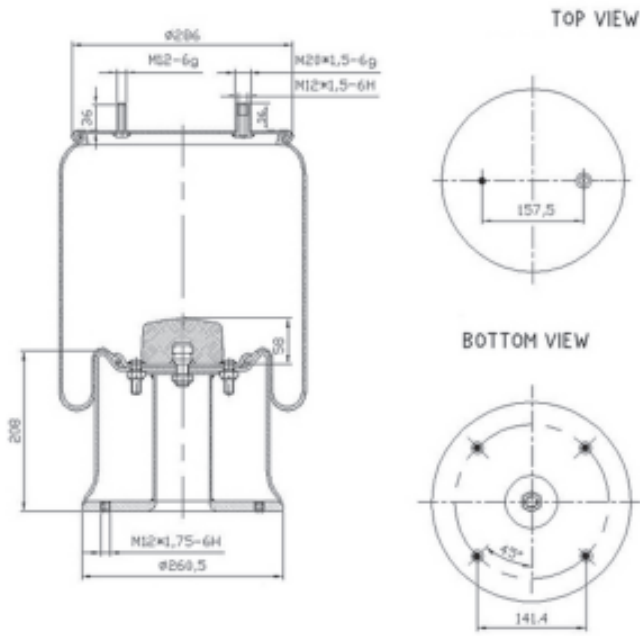

MLF7161

ZORZI 1006552

MLF7162

KAISER F 01004307

MLF7163

VIBERTI 128 147 122

MLF7164

MERCEDES A 942 320 01 17

MLF7165

MERCEDES A 946 320 03 21