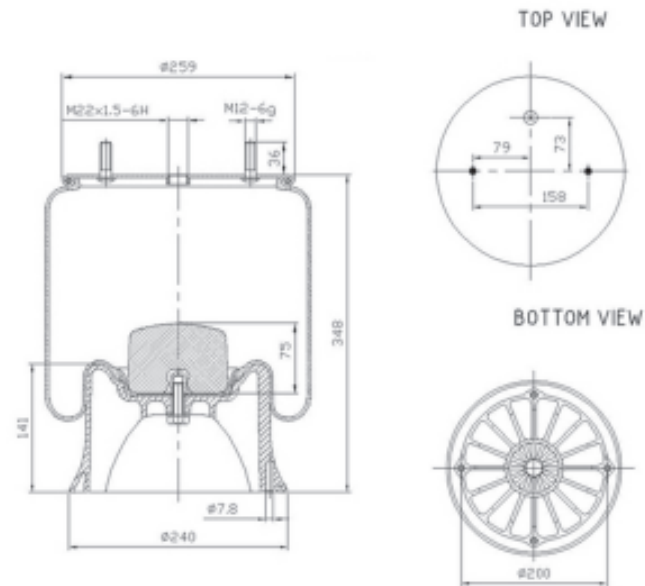

SAF

3.229.0031.00

MLF7030

MSK20008