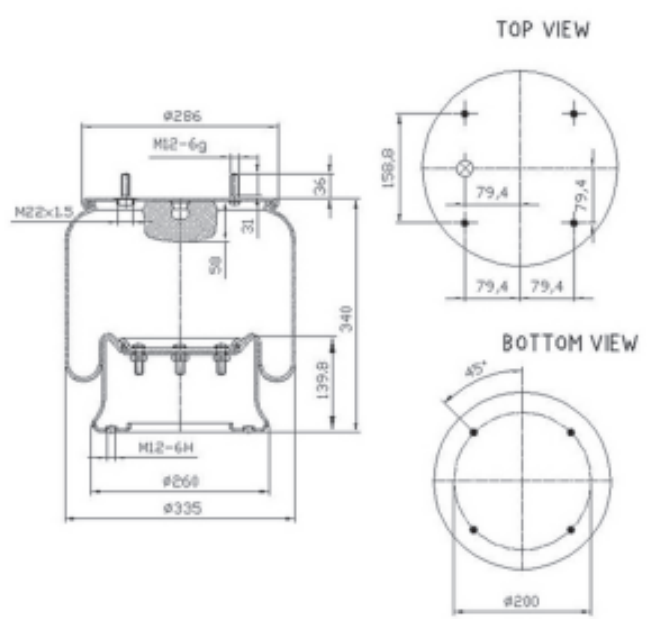

MLF7027 **MSK20001**

BERTOJA	45402002
WEWELER	US O6345FS