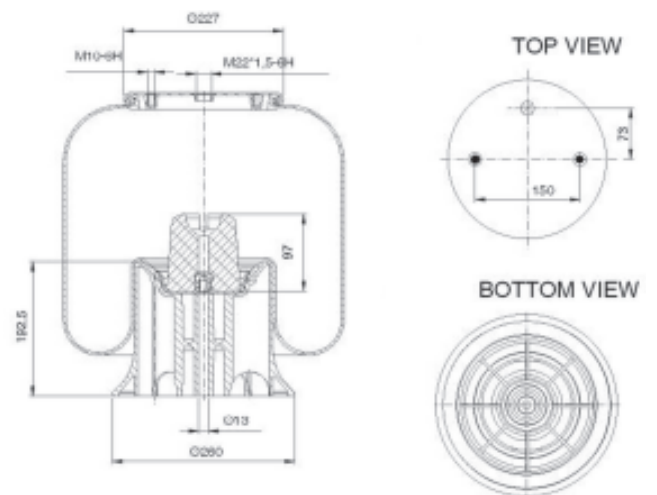

MLF7037 **MSK20058**

SCHMITZ 750 999
WEWELER US O6285F