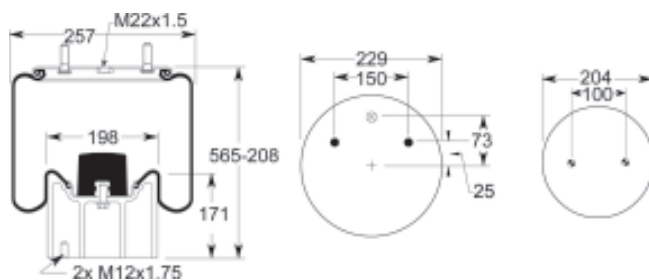

21221307

MERCEDES
MERITOR / ROR
WEWELER

A 946 328 14 01
21221307
US 87EURO.F