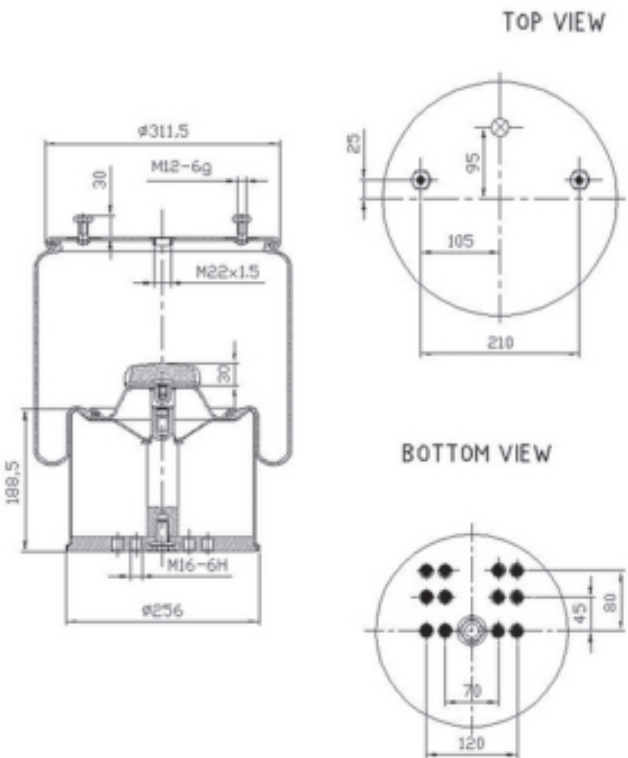

BPW

05.429.41.36.1, 05.429.40.08.1

MLF7066

MSK20029